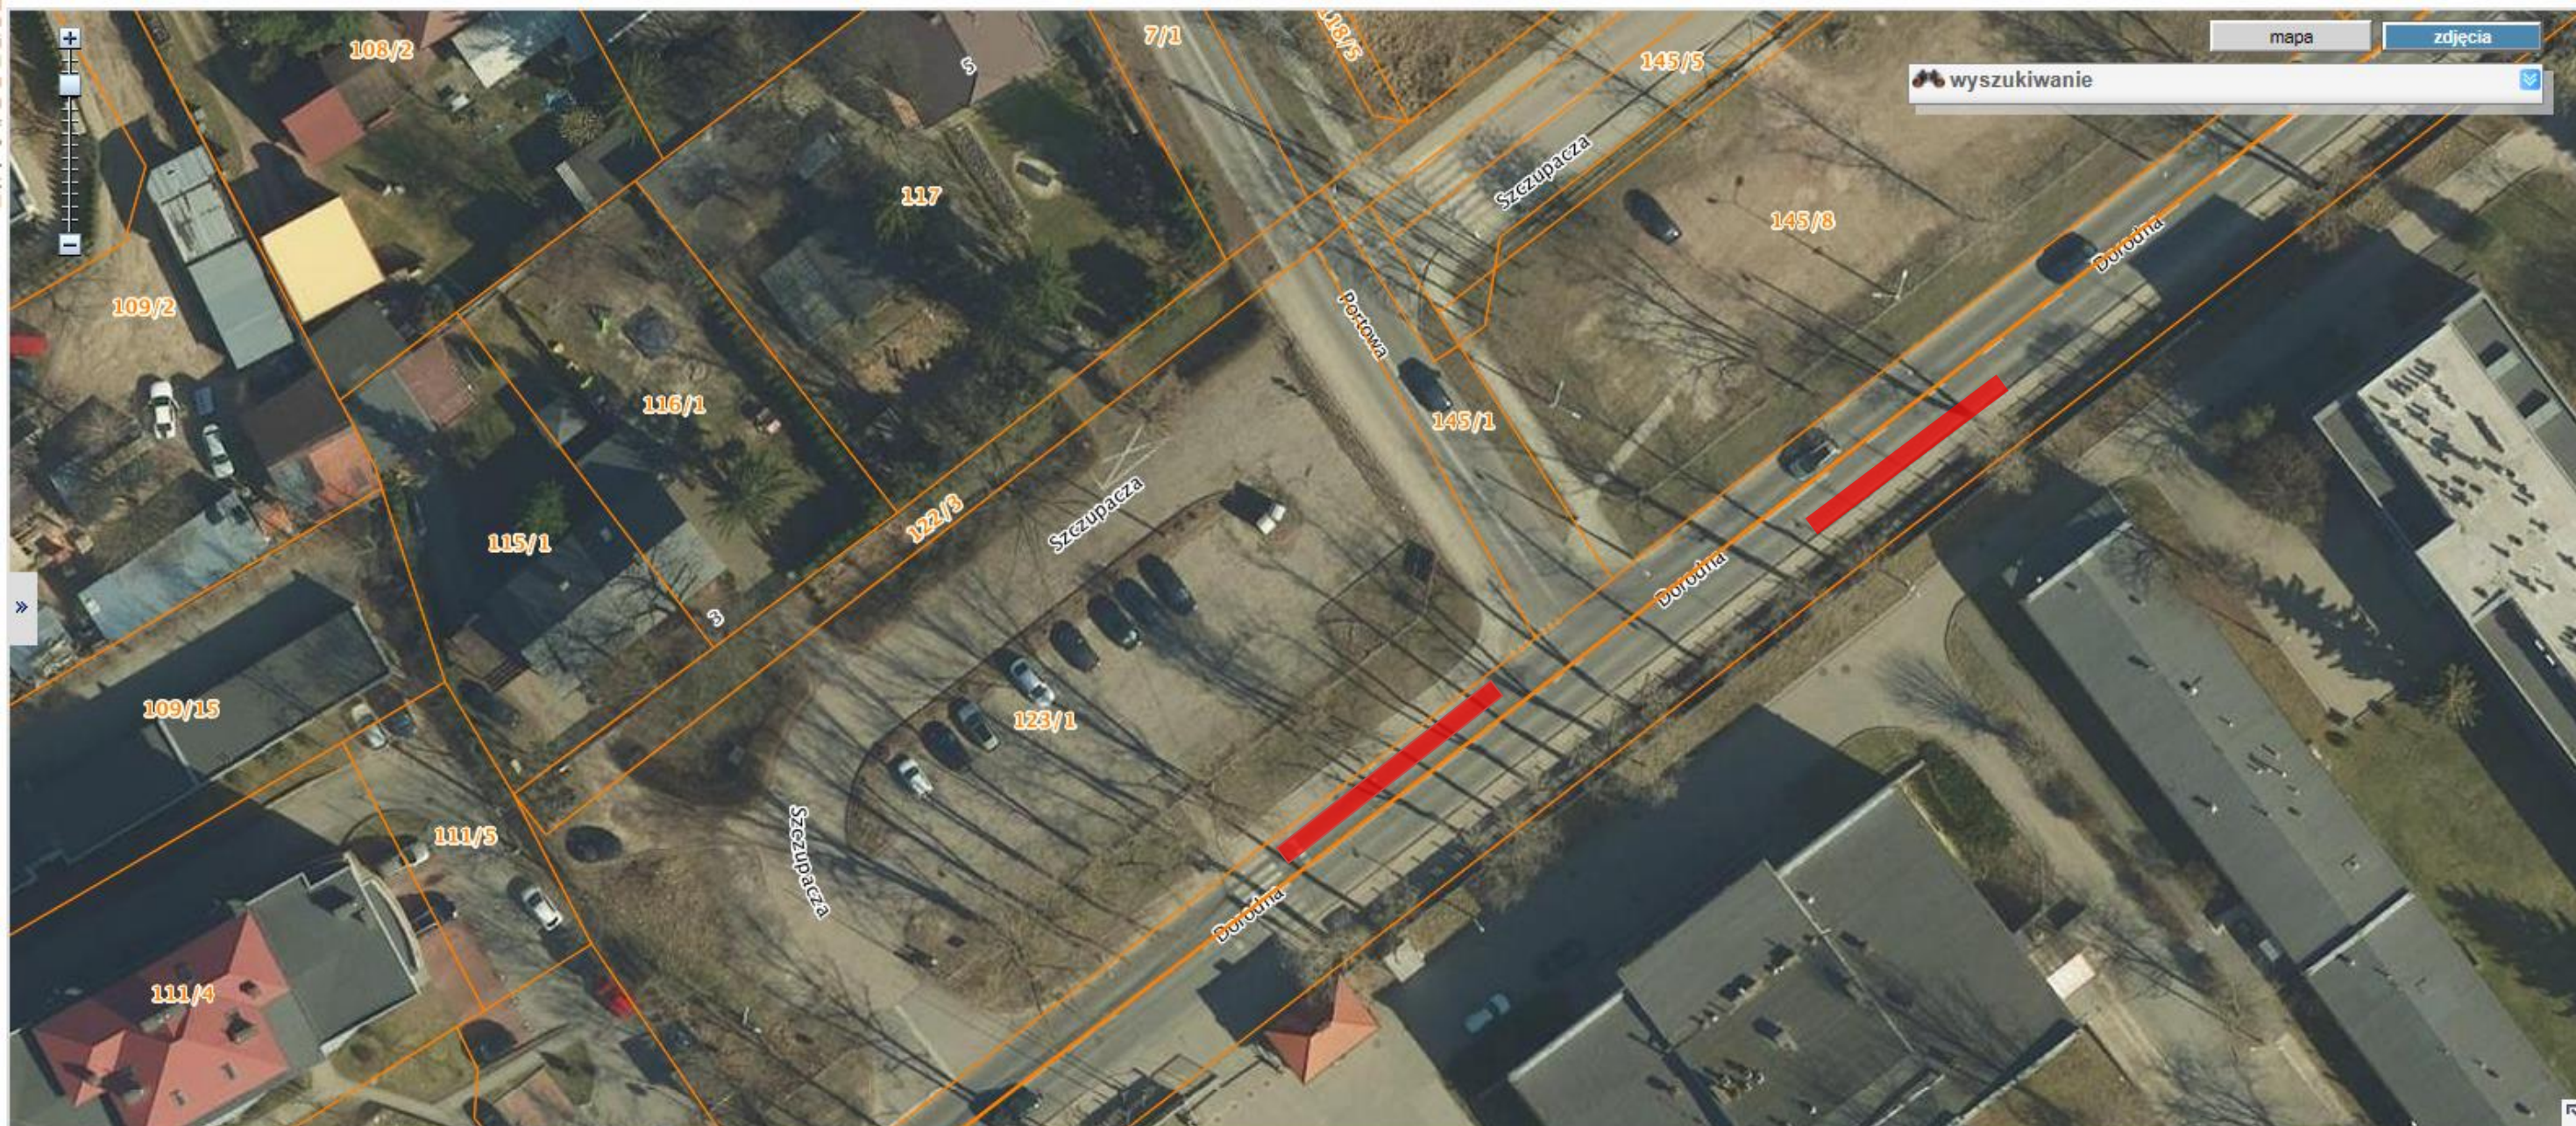

1. PRZYSTANKI AUTOBUSOWE W UL. DORODNEJ

LEGENDA:

-  - orientacyjne lokalizacje przystanków w obrębie skrzyżowania ul. Dorodnej i ul. Mysliborskiej (dr.) dz. ew. nr 1/8 obręb 40609 (dr.) dz. ew. nr 137/2 obręb 40633

1. PRZYSTANKI AUTOBUSOWE W UL. DORODNEJ

LEGENDA:

-  - orientacyjne lokalizacje przystanków w obrębie skrzyżowania ul. Dorodnej i ul. Portowej
(dr.) dz. ew. nr 1/8 obręb 40609
(dr.) dz. ew. nr 137/2 obręb 40633
(dr.) dz. ew. nr 123/1 obręb 40633