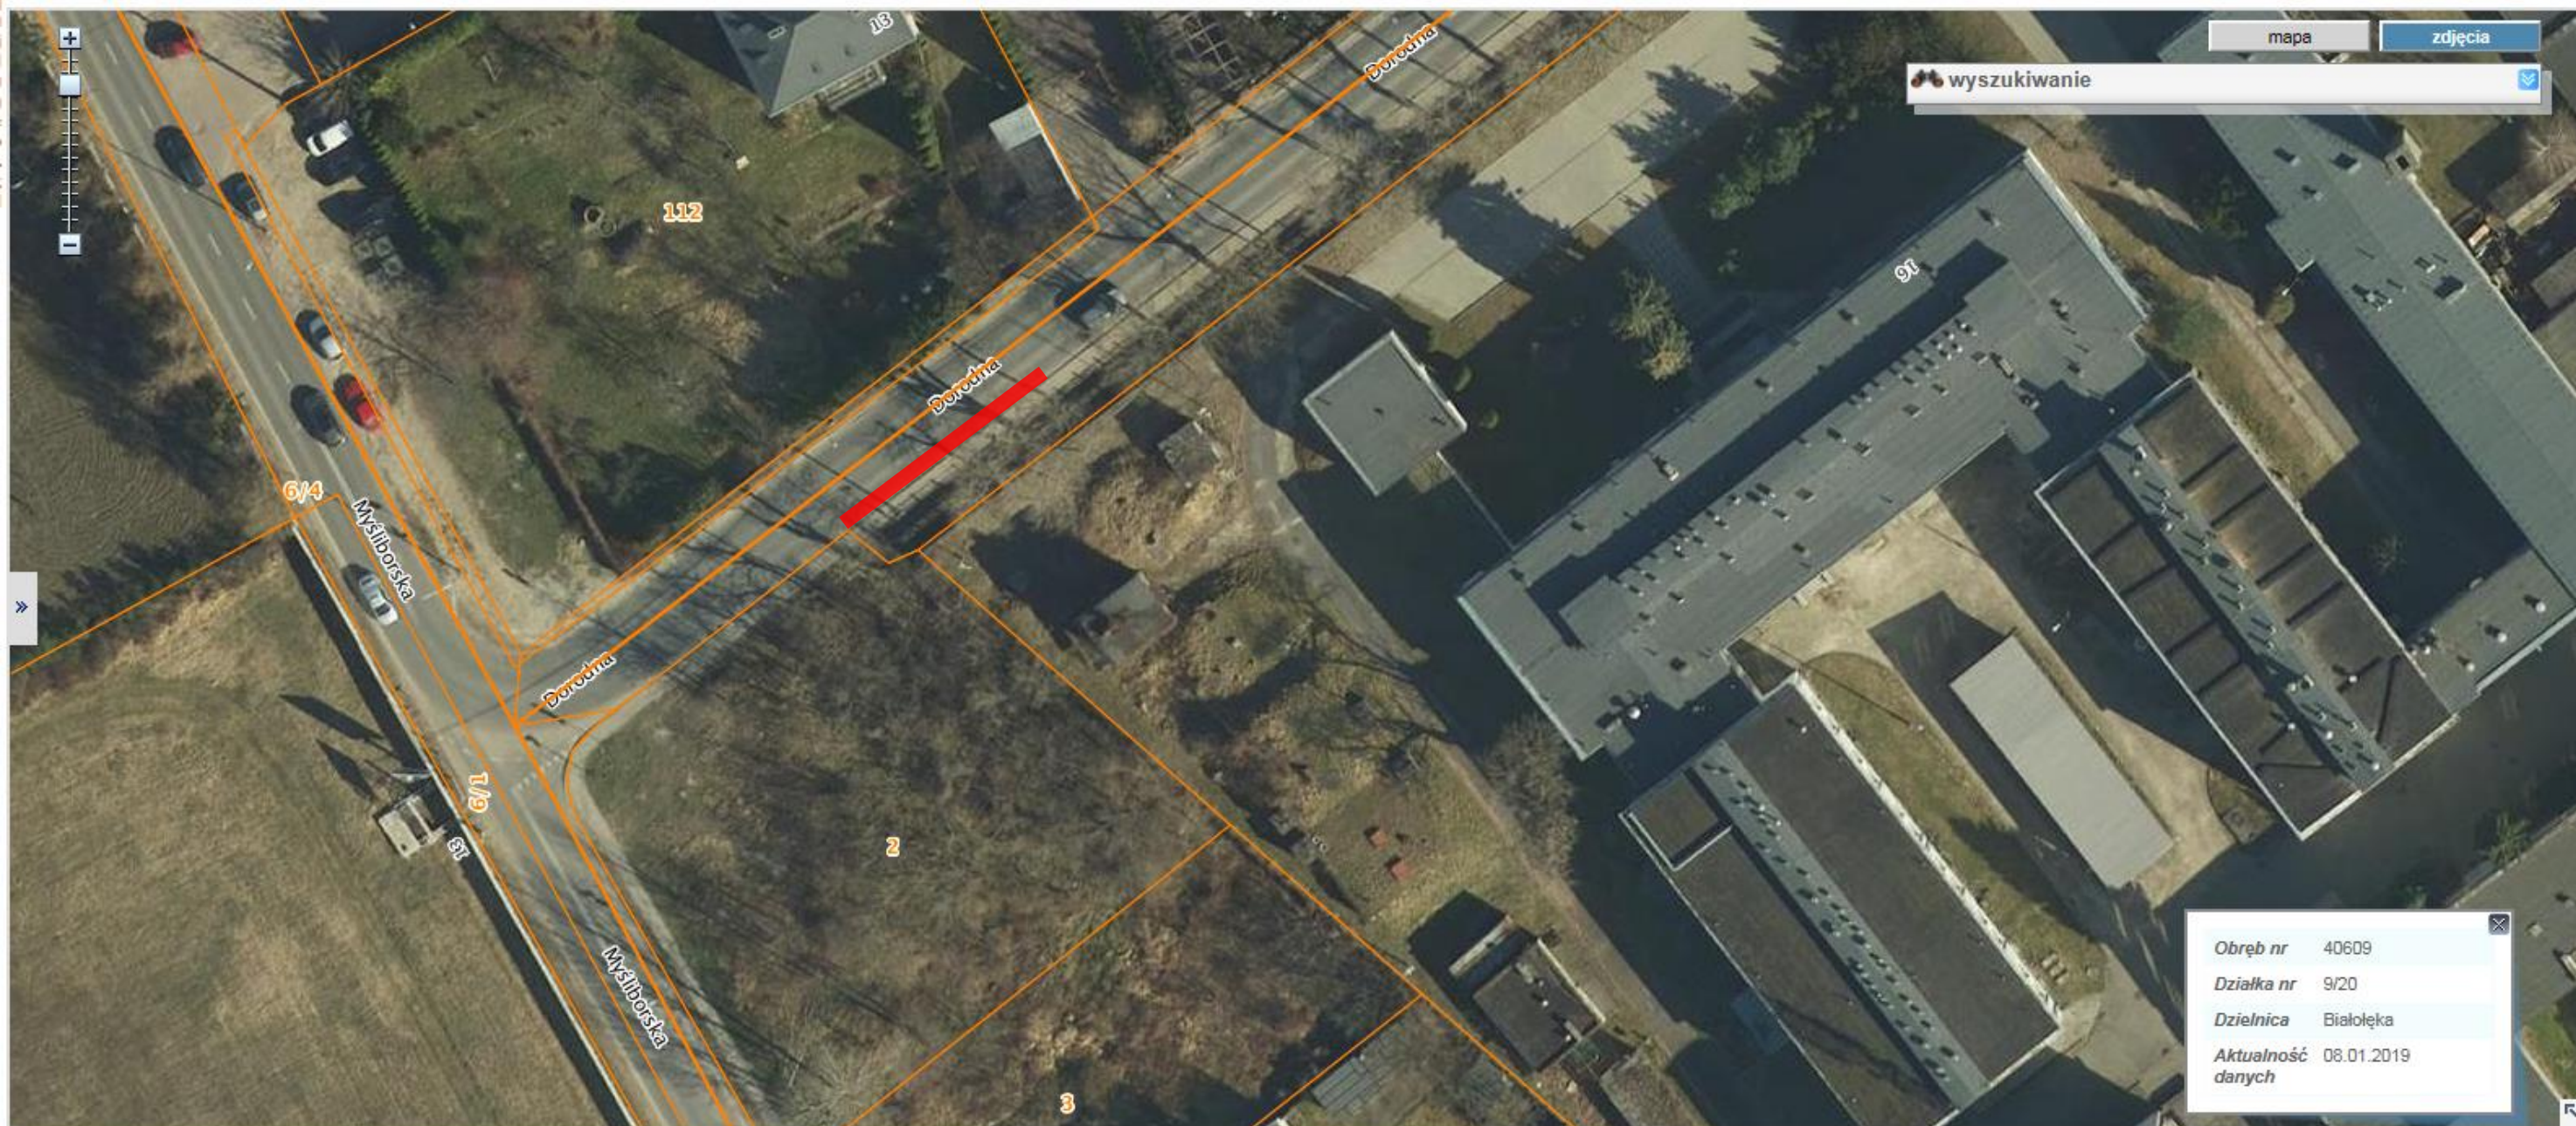

1. PRZYSTANKI AUTOBUSOWE W UL. DORODNEJ

LEGENDA:

-  - orientacyjne lokalizacje przystanków w obrębie skrzyżowania ul. Dorodnej i ul. Mysliborskiej (dr.) dz. ew. nr 1/8 obręb 40609 (dr.) dz. ew. nr 137/2 obręb 40633

1. PRZYSTANKI AUTOBUSOWE W UL. DORODNEJ

LEGENDA:

-  - orientacyjne lokalizacje przystanków w obrębie skrzyżowania ul. Dorodnej i ul. Portowej
(dr.) dz. ew. nr 1/8 obręb 40609
(dr.) dz. ew. nr 137/2 obręb 40633
(dr.) dz. ew. nr 123/1 obręb 40633