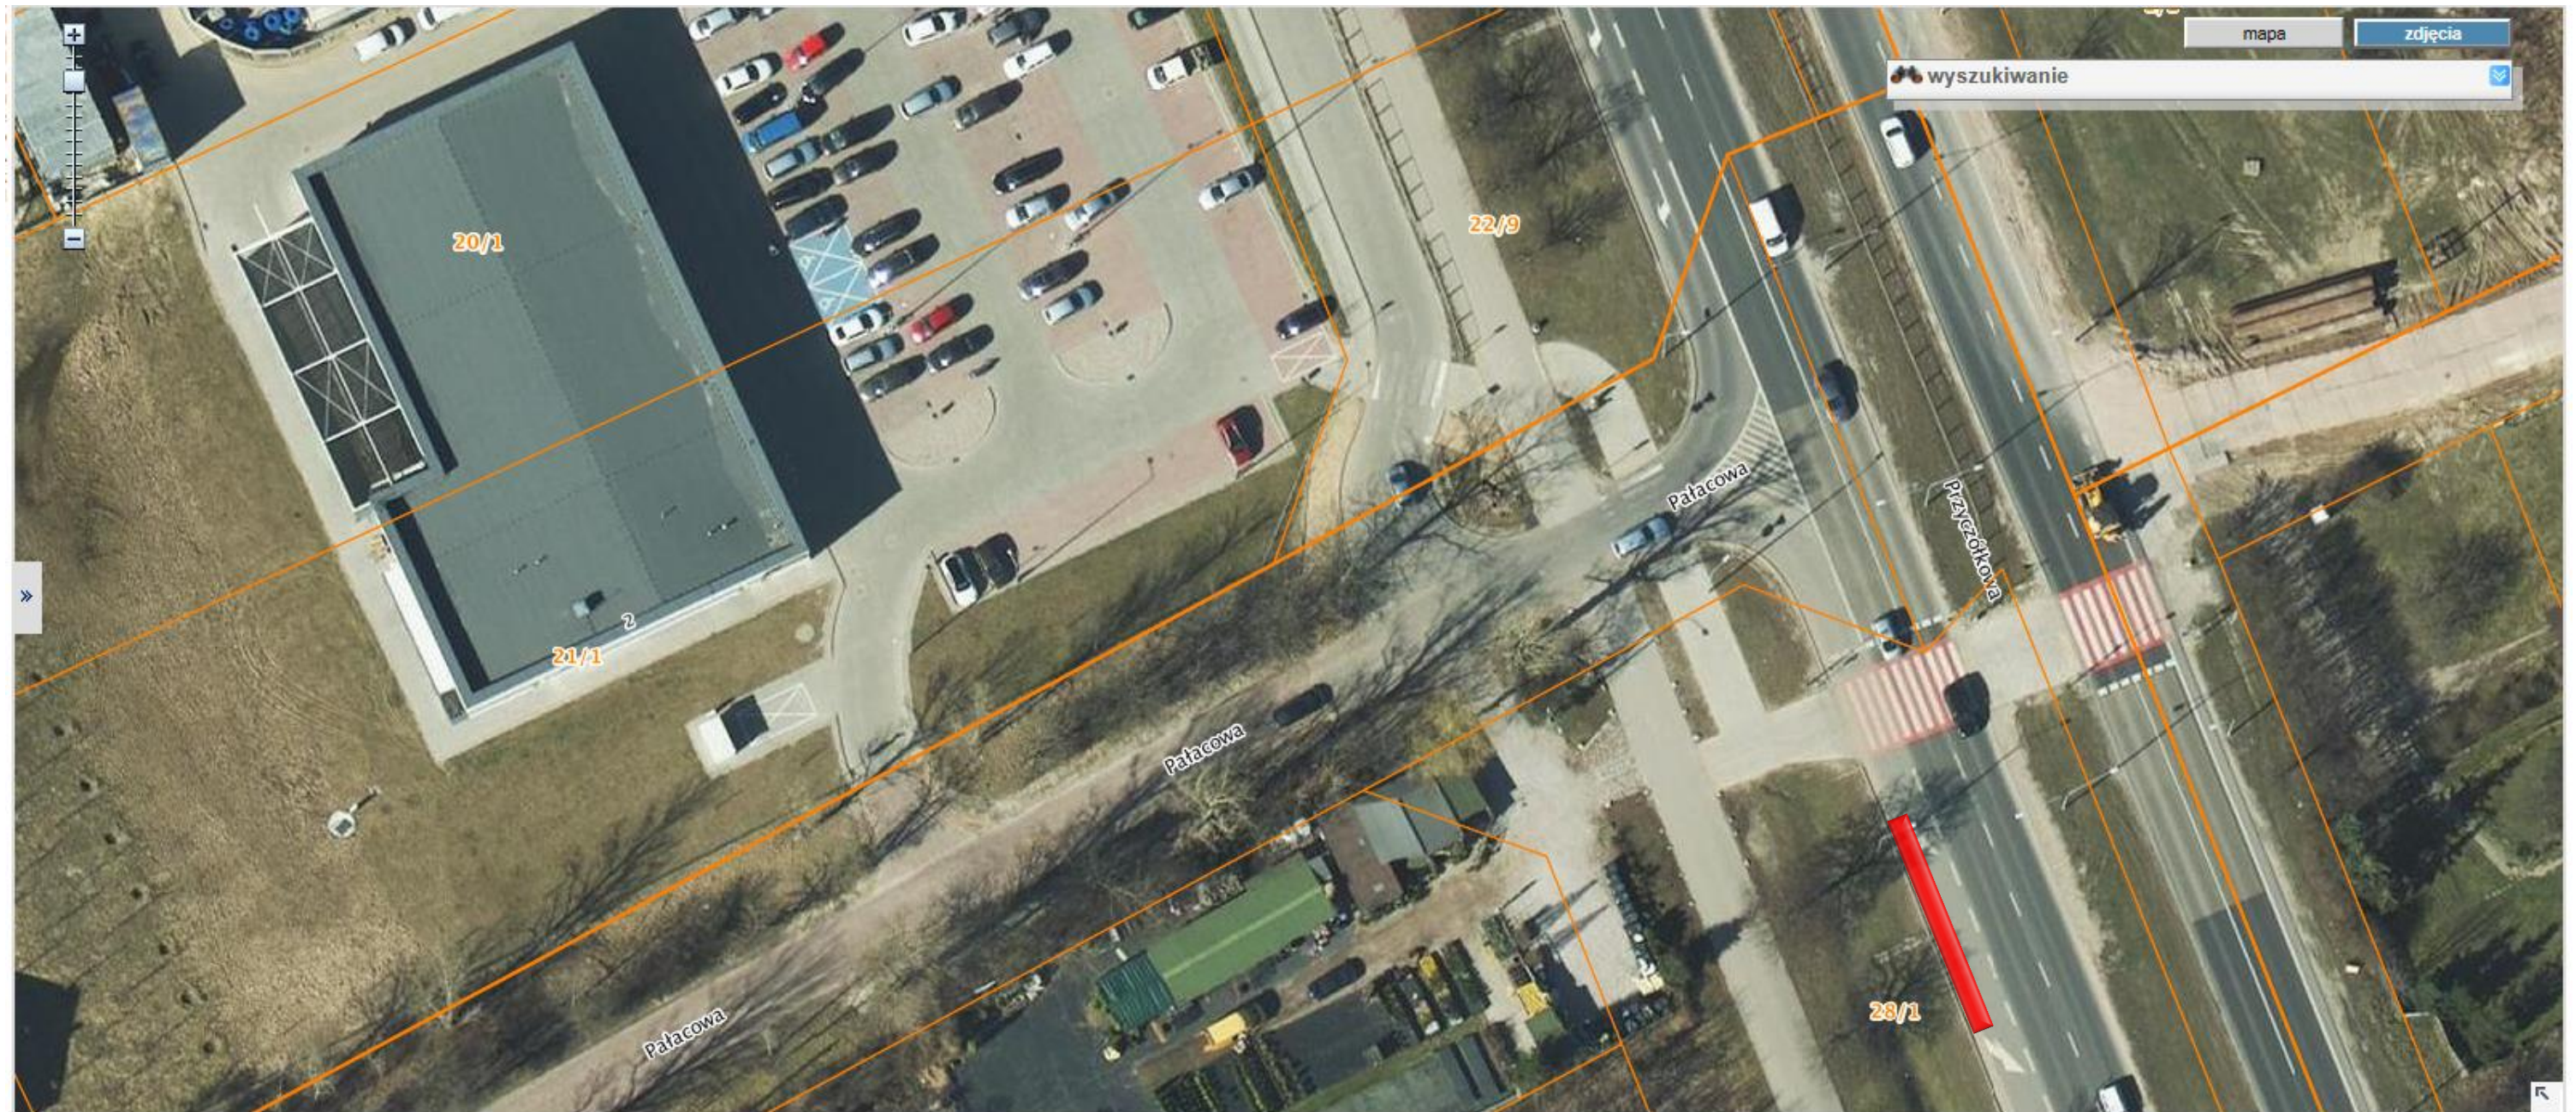

4. PRZYSTANKI AUTOBUSOWE W UL. PRZYCZÓŁKOWEJ

LEGENDA:

- orientacyjne usytuowanie przystanków w kierunku północnym
(dr.) dz. ew. nr 1/6 obręb 10636

4. PRZYSTANKI AUTOBUSOWE W UL. PRZYCZÓŁKOWEJ

LEGENDA:

- orientacyjne usytuowanie przystanków w kierunku południowym (dr.) dz. ew. nr 28/1 obręb 10640