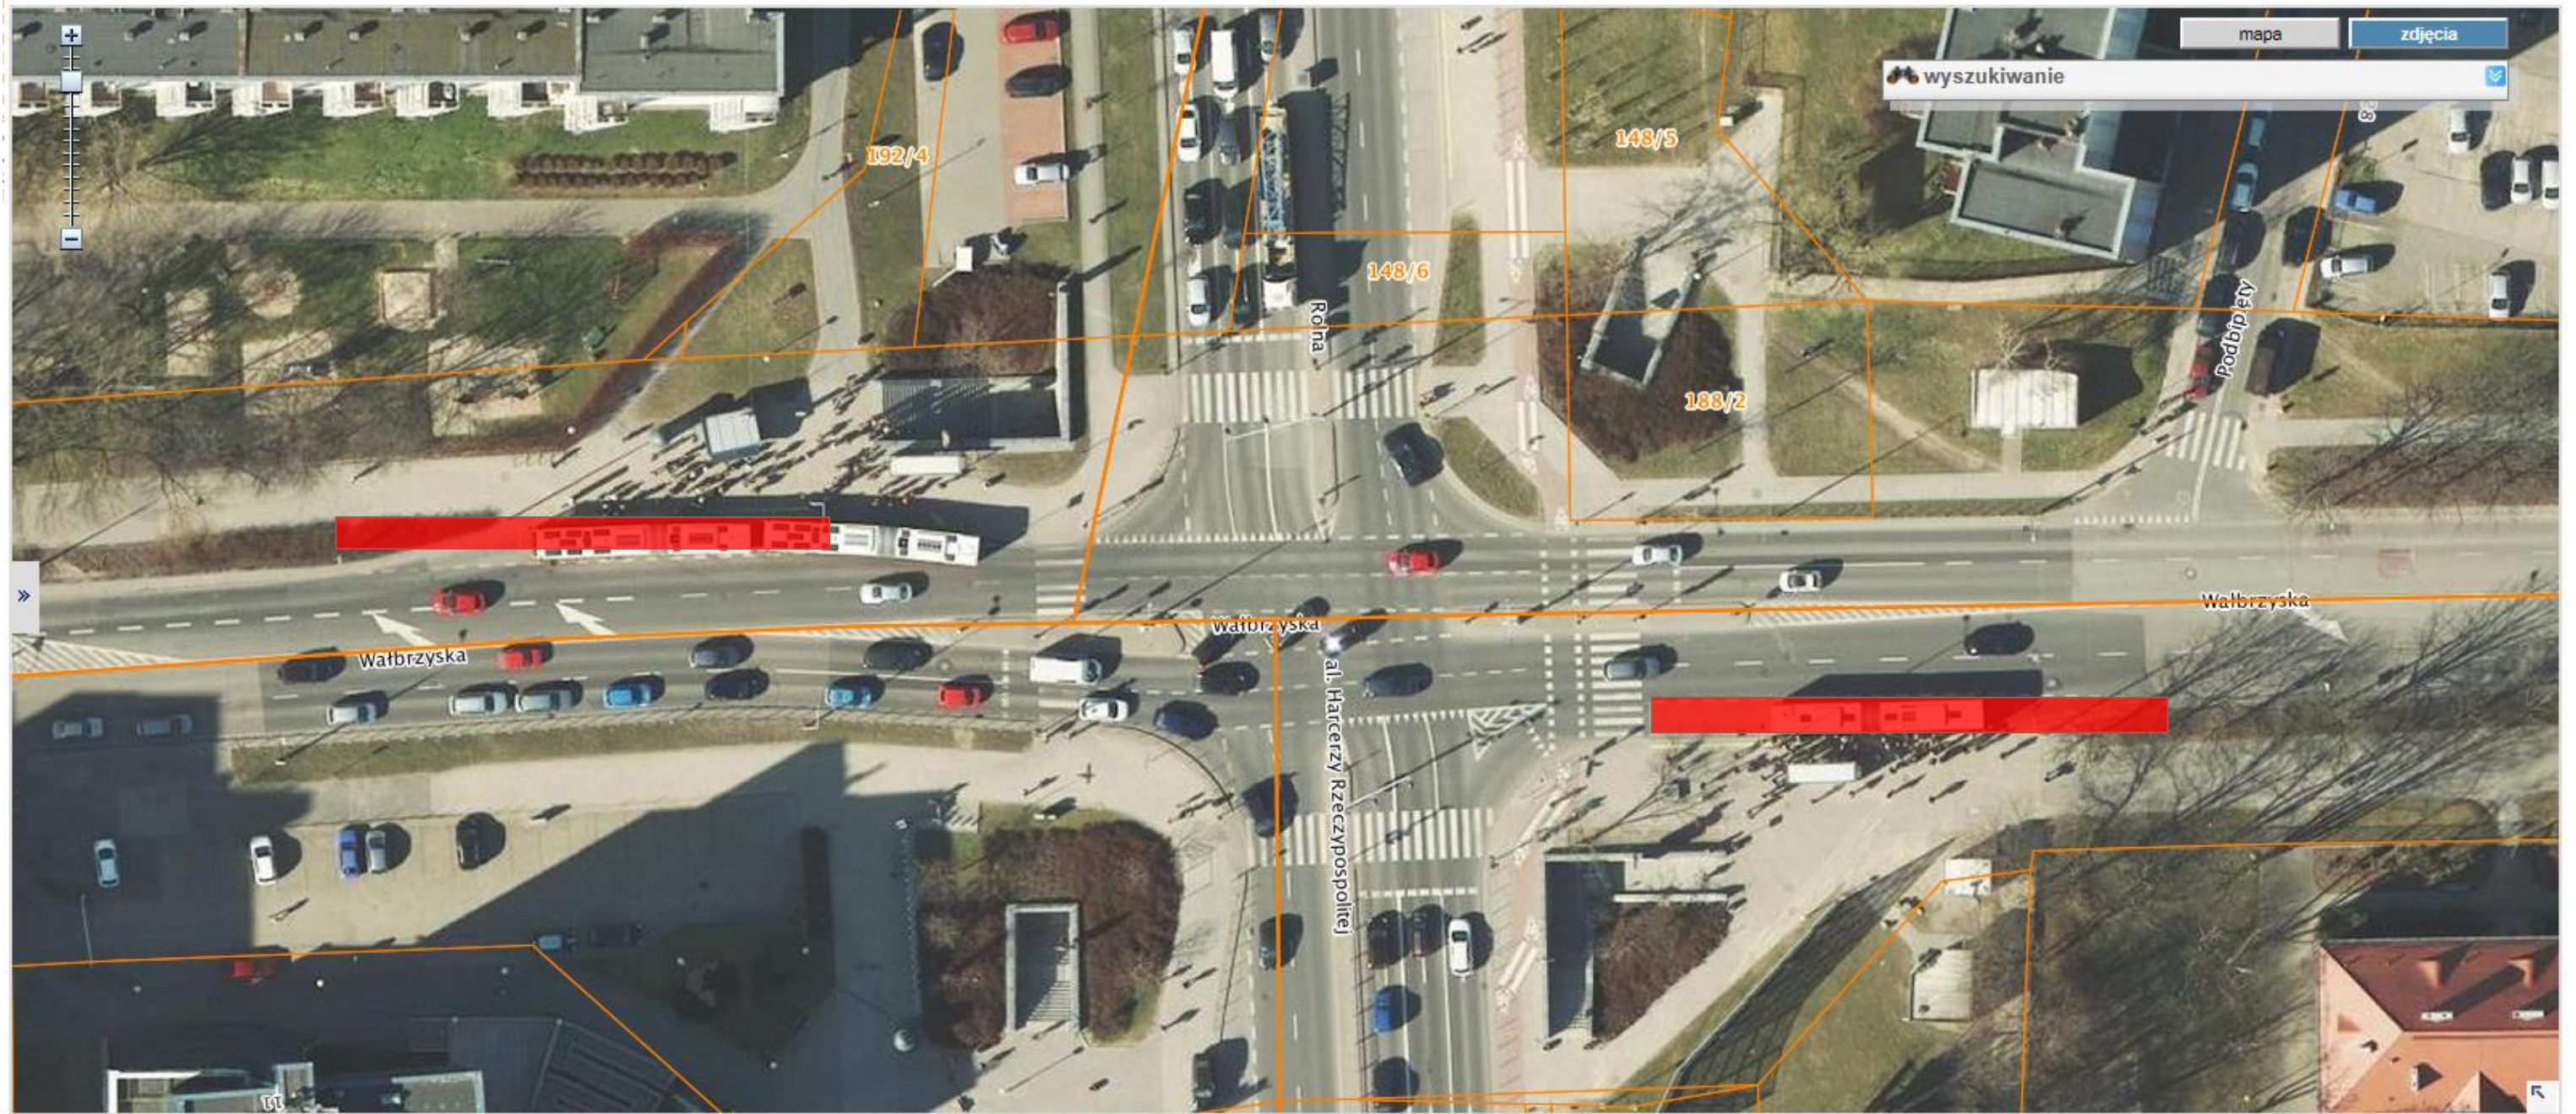

5. PRZYSTANKI AUTOBUSOWE W UL. WAŁBRZYSKIEJ

LEGENDA:

- orientacyjna lokalizacja istniejących przystanków do rozbudowy w rejonie skrzyżowania z ul. Harcerzy Rzeczypospolitej (dr.) dz. ew. nr 428/5 obręb 10407 (dr.) dz. ew. nr 1/2 obręb 10415