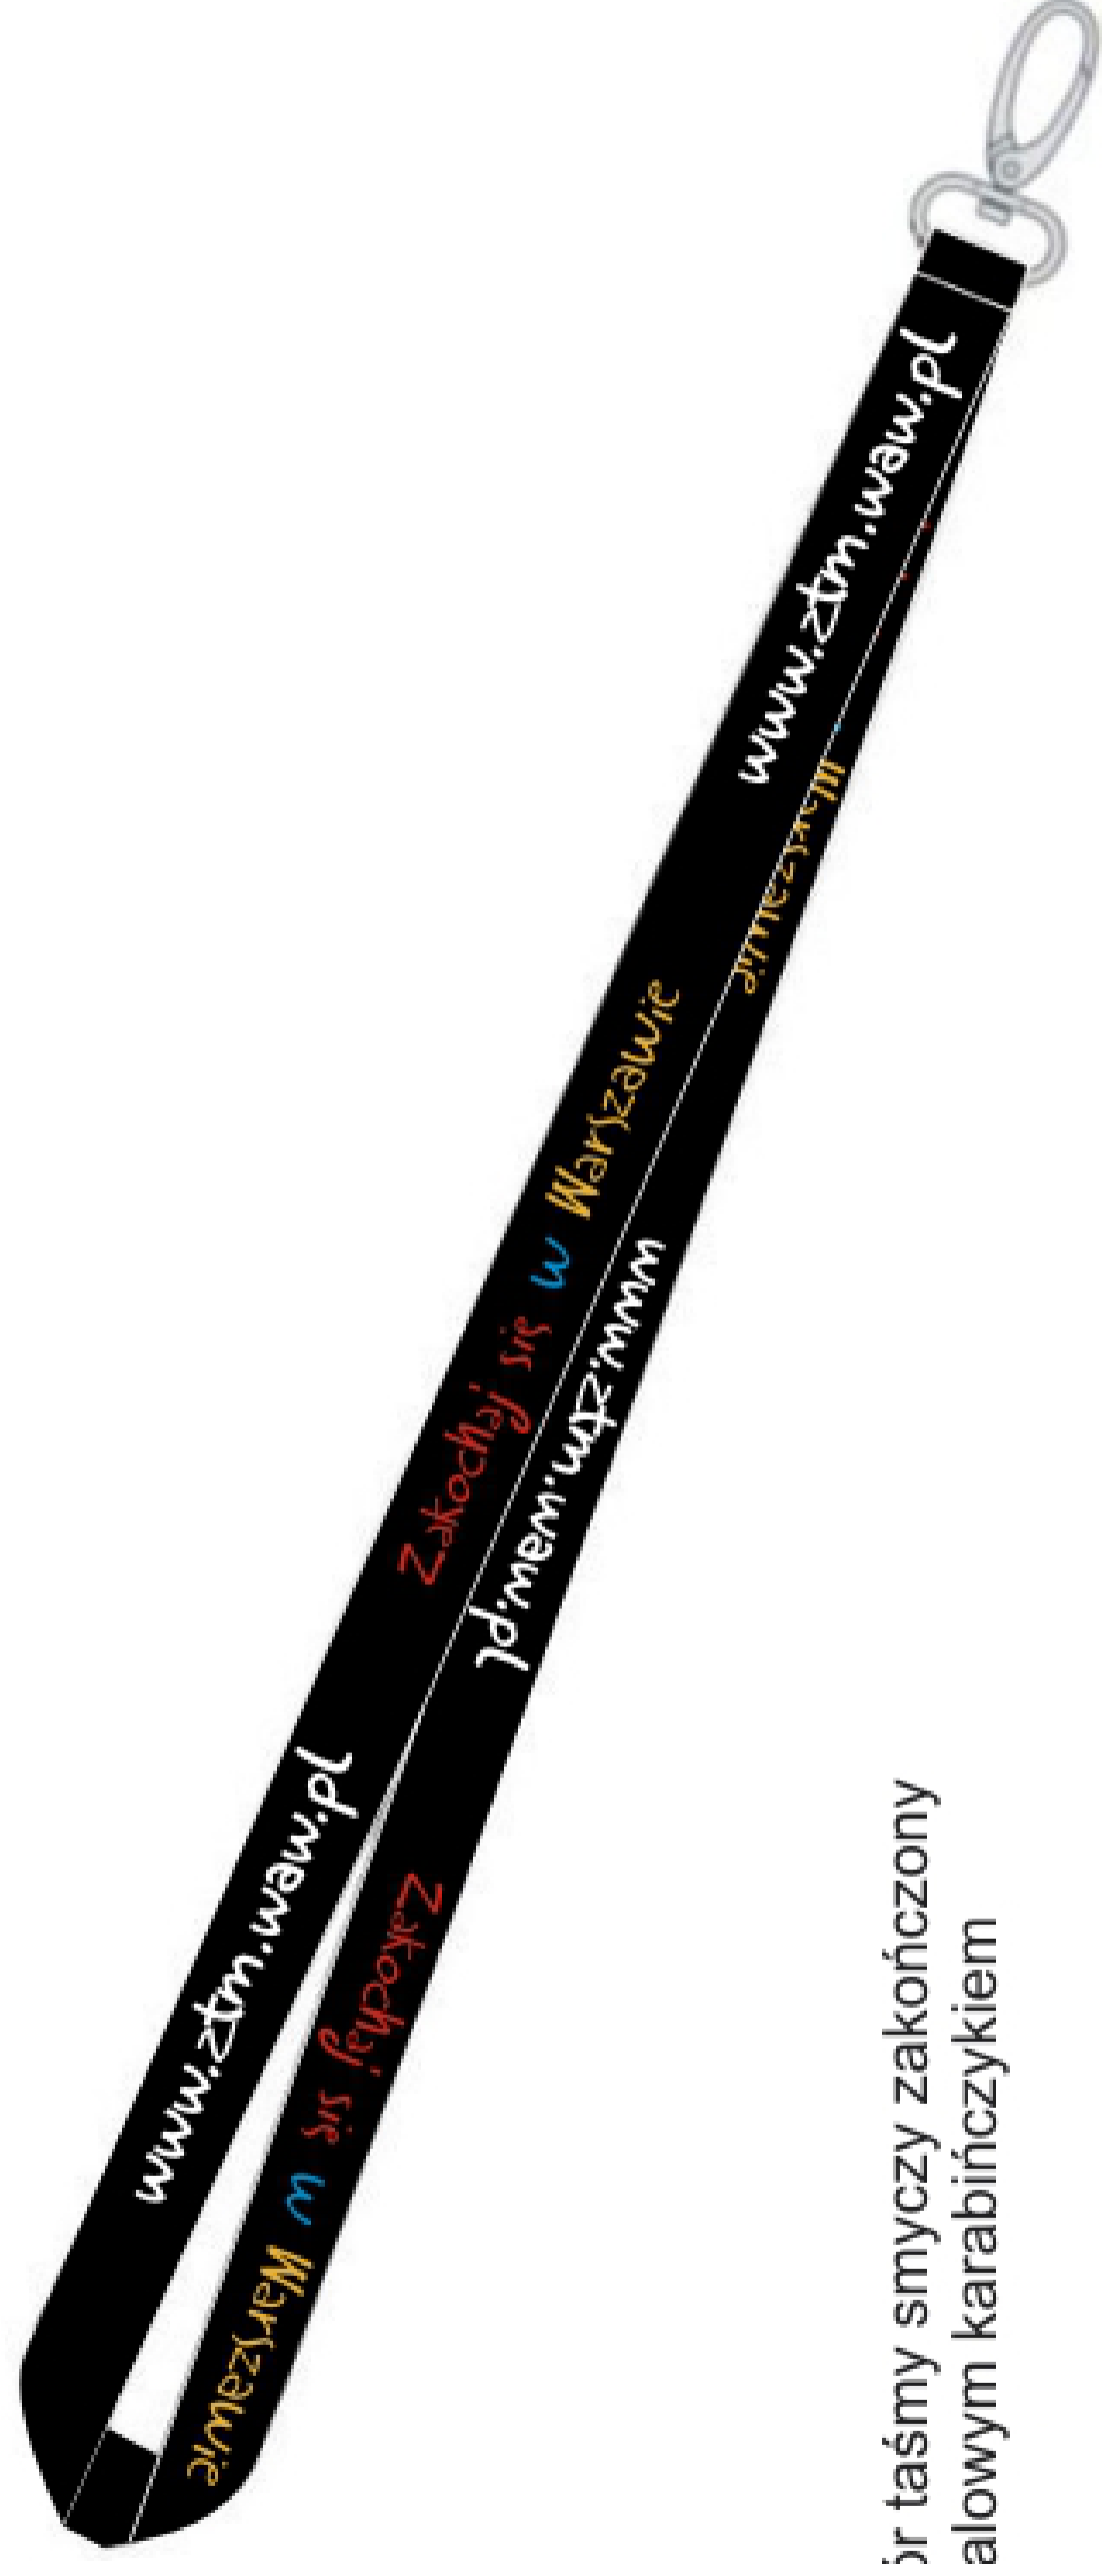

zakochaj się
w Warszawie
komunikacyjnej

Wzór taśmy smyczy zakończony metalowym karabińczykiem

zakochaj się
w warszawie
komunikacyjnej

w zakochaj się
w warszawie
komunikacyjnej

ELITE

VISA

zakochaj się
w Warszawie
komunikacyjnej

zakochaj się
w warszawie
komunikacyjnej