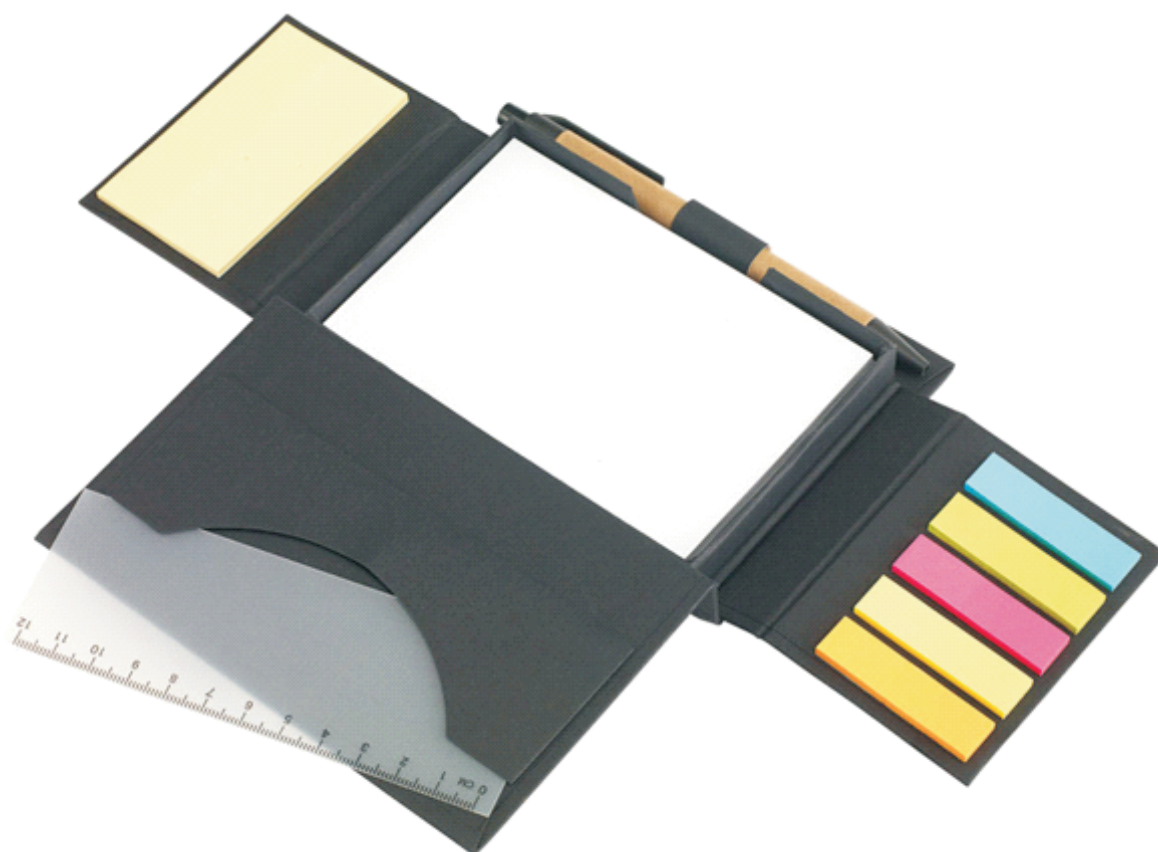

WIZUALIZACJA NR 18

PUDEŁKO NA NOTATKI