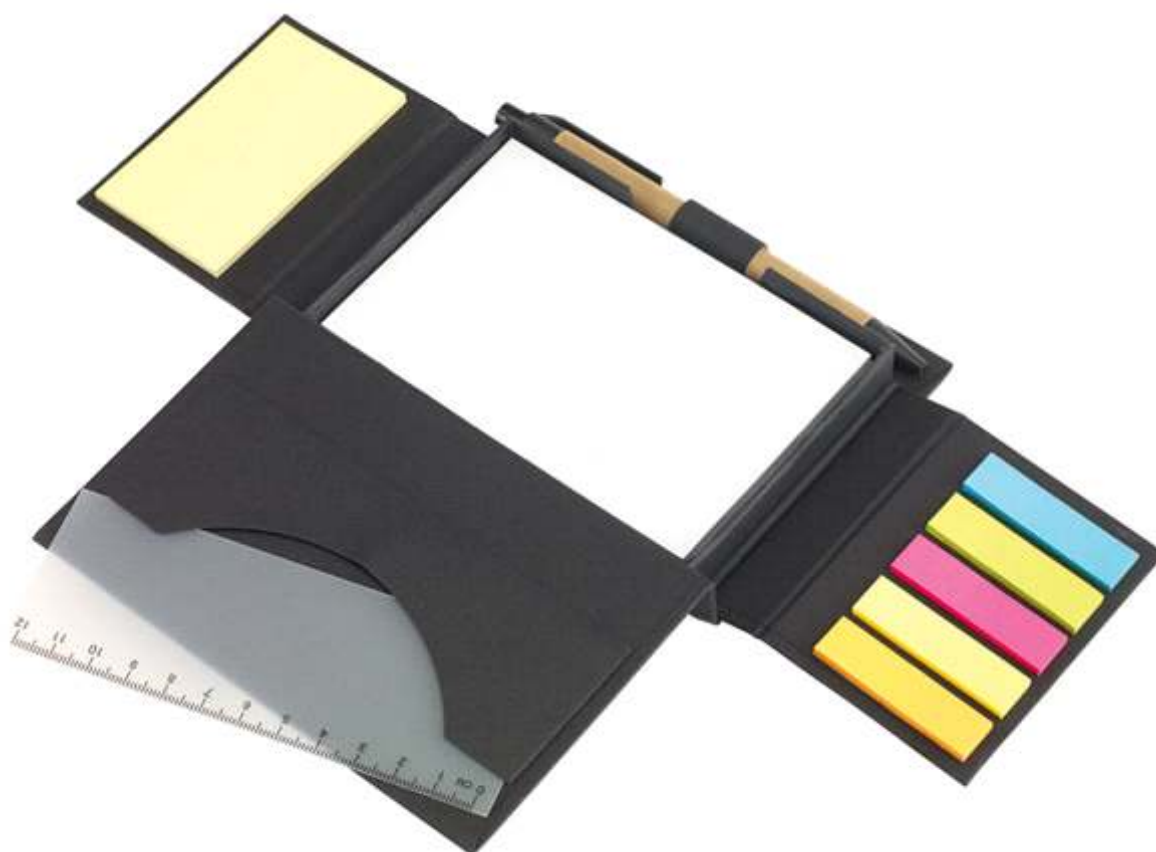

WIZUALIZACJA NR 18

PUDEŁKO NA NOTATKI