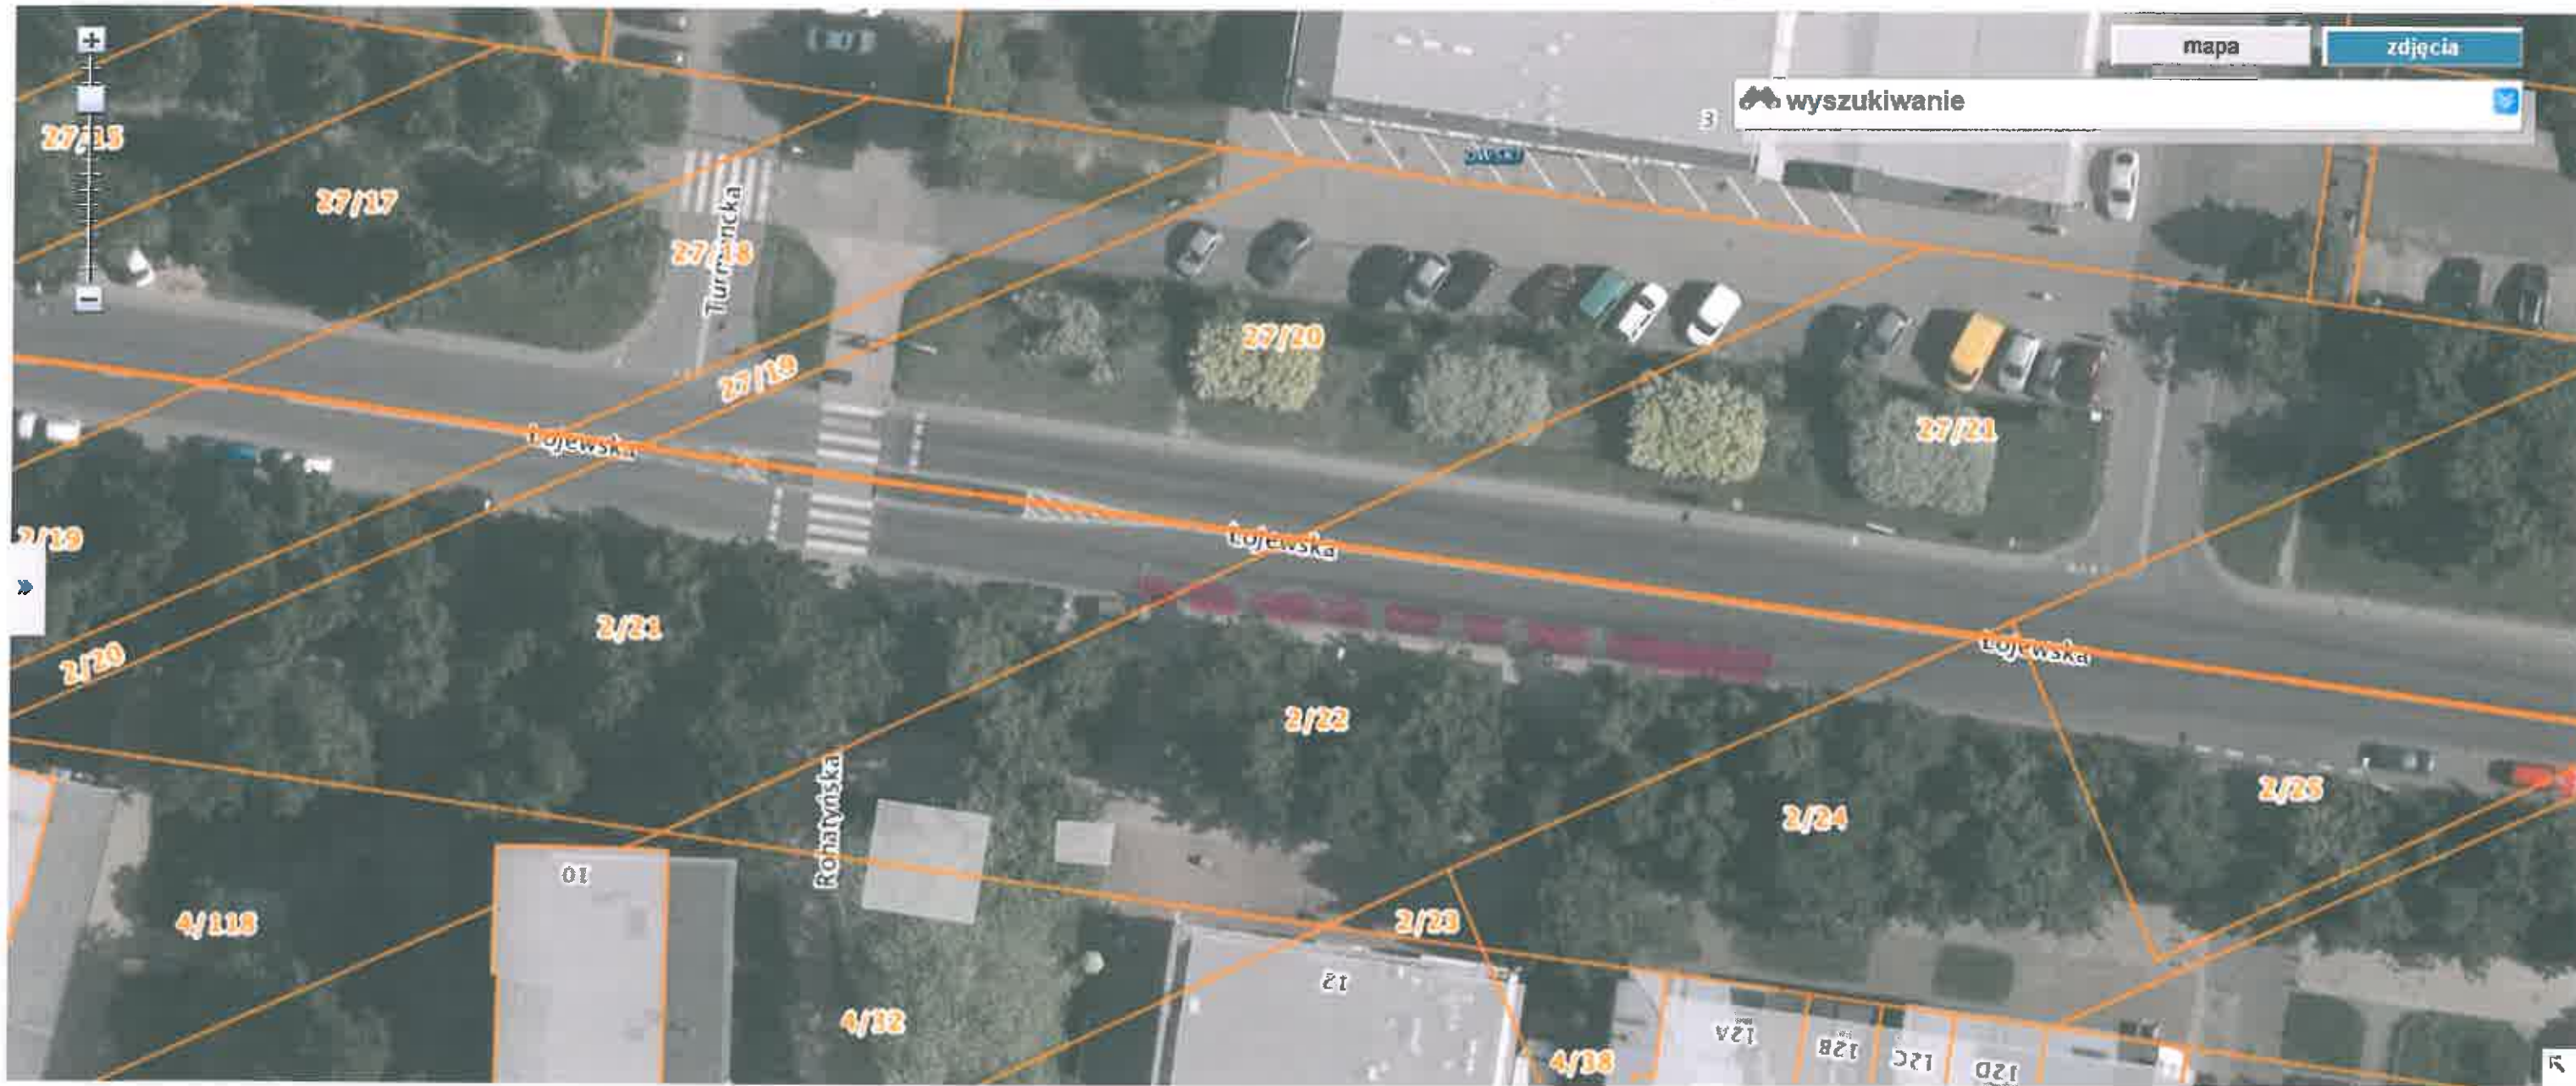

zat. B.1.1. Przystanek-Łabiszyńska

legenda:

-  - orientacyjna lokalizacja przystanku nr 1
-  - likwidacja istniejącego przystanku

Zat. B 1.2. Przystanek - Łojewska

legenda:

 - orientacyjna lokalizacja przystanku nr 2

zat. nr B 1.3 Przystanek - Łojewska

legenda:

-  - proponowane wyotłużenie przystanku
-  - istniejąca lokalizacja przystanku nr 3

zat. B.2. Przystanki - Roentgena

legenda:

-  – orientacyjna lokalizacja przystanków
-  – alternatywna lokalizacja przystanku

zak. B 3. Przystanki - Piłsudskiego (Wesoła)

legenda:

- orientacyjna lokalizacja przystanków

zat. B4. Przystanki - Saska

legenda:

-  - istniejące przystanki do przebudowy
-  - wskazania lokalizacyjne dla istniejących przystanków

zat. B 5. Przystanki - Kondratowicza

legenda:

-  - orientacyjne wskazania lokalizacji przystanków
-  - likwidacja istniejących przystanków

zolt. B.6. Przystanek - Mickiewicza

legenda:

-  - orientacyjna lokalizacja przystanku
-  - likwidacja istniejącego przystanku