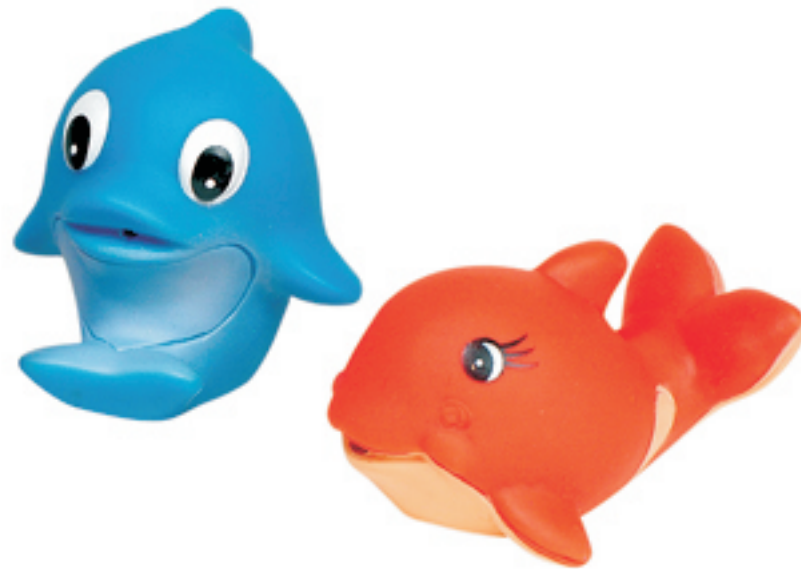

ręcznik - wszywka